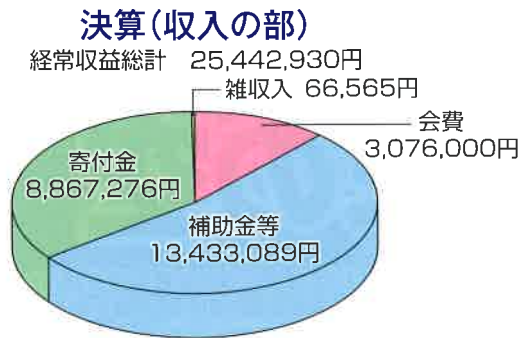

今井福祉公安委員会委員長
(福島県議会議長代理)

菊澤警務部長
(福島県警察本部長代理)

総会の様子

感謝状の贈呈

1 平成29年度 決算報告

2 平成30年度 事業計画

相談や支援の要請は、平成25年4月の「性暴力等被害救援協力機関」(SACRAふくしま)運用後、内容的に複雑かつ難しい相談や付添等を求める直接的支援事案が増加するなど、今後、ますます実質的な相談や支援を求める事案が増加すると予想される。

一方、活動に要する財源は、賛助会員の収入が低迷しているほか、「預保納付金助成事業」についても財源の枯渇から厳しく査定が行われている状況にある。