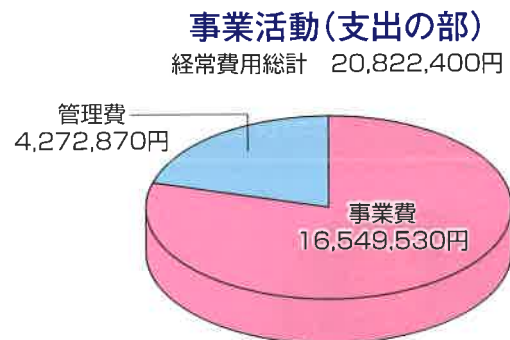

3 平成30年度 一般会計収支予算

4 役員名簿

(H30年6月19日現在)

職名	氏名	職名	氏名
理事長	生島 浩(福島大学大学院教授)	理事	石井 浩(福島県商工会議所連合会常任幹事)
副理事長	澤井 功(澤井法律事務所所長)	理事	渡辺 光則(福島経済同友会事務局長)
副理事長	酒井 芳子(一般財団法人大原総合病院清水病院心理カウンセラー)	理事	今泉 秀記(福島県商工会連合会専務理事)
専務理事	熊田 真市(公益社団法人ふくしま被害者支援センター)	理事	橋本 節子(福島県臨床心理士会被害者支援委員会委員長)
理事	佐藤 健介(福島トヨタ自動車株式会社代表取締役社長)	理事	藤井 和久(福島県弁護士会犯罪被害者委員会委員長)
理事	大橋 信夫(JA福島中央会会長)	理事	石橋 真一(福島民友新聞株式会社総務局次長兼人事労務部長)
理事	沼田 吉彦(一般社団法人福島県精神科病院協会会長)	理事	佐藤 良也(一般財団法人福島県自動車会議所会長)
理事	遠藤 道雄(福島県被害者等支援連絡協議会会長)	監事	安斎 勇雄(安斎勇雄会計事務所所長)
理事	鈴木 長司(福島県精神保健福祉士会会長)	監事	佐藤 卓夫(株式会社東邦銀行総務部長)
理事	中尾 富安(株式会社福島民報社取締役総務局長)