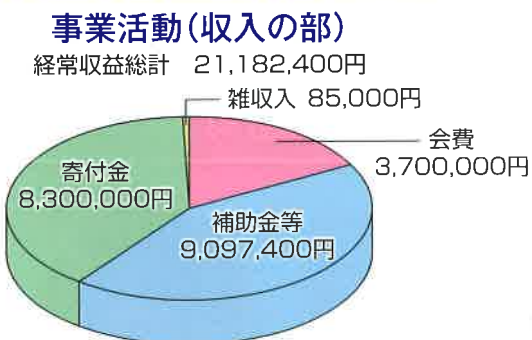

3 平成30年度 一般会計収支予算

4 役員名簿

(H30年6月19日現在)

職名	氏名	職名	氏名
理事長	生島 浩(福島大学大学院教授)	理事	石井 浩(福島県商工会議所連合会常任幹事)
副理事長	澤井 功(澤井法律事務所所長)	理事	渡辺 光則(福島経済同友会事務局長)
副理事長	酒井 芳子(一般財団法人大原総合病院清水病院心理カウンセラー)	理事	今泉 秀記(福島県商工会連合会専務理事)
専務理事	熊田 真市(公益社団法人ふくしま被害者支援センター)	理事	橋本 節子(福島県臨床心理士会被害者支援委員会委員長)
理事	佐藤 健介(福島トヨタ自動車株式会社代表取締役社長)	理事	藤井 和久(福島県弁護士会犯罪被害者委員会委員長)
理事	大橋 信夫(JA福島中央会会長)	理事	石橋 真一(福島民友新聞株式会社総務局次長兼人事労務部長)
理事	沼田 吉彦(一般社団法人福島県精神科病院協会会長)	理事	佐藤 良也(一般財団法人福島県自動車会議所会長)
理事	遠藤 道雄(福島県被害者等支援連絡協議会会長)	監事	安斎 勇雄(安斎勇雄会計事務所所長)
理事	鈴木 長司(福島県精神保健福祉士会会長)	監事	佐藤 卓夫(株式会社東邦銀行総務部長)
理事	中尾 富安(株式会社福島民報社取締役総務局長)