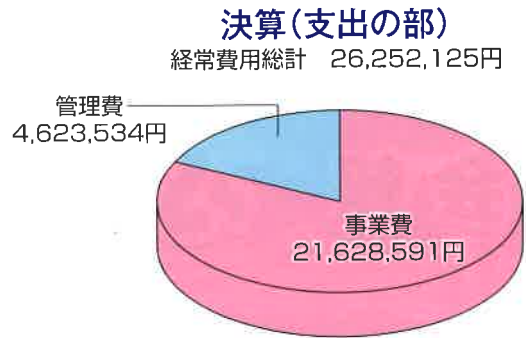

今井福祉公安委員会委員長
(福島県議会議長代理)

菊澤警務部長
(福島県警察本部長代理)

総会の様子

感謝状の贈呈

1 平成29年度 決算報告

2 平成30年度 事業計画

相談や支援の要請は、平成25年4月の「性暴力等被害救援協力機関」(SACRAふくしま)運用後、内容的に複雑かつ難しい相談や付添等を求める直接的支援事案が増加するなど、今後、ますます実質的な相談や支援を求める事案が増加すると予想される。

一方、活動に要する財源は、賛助会員の収入が低迷しているほか、「預保納付金助成事業」についても財源の枯渇から厳しく査定が行われている状況にある。